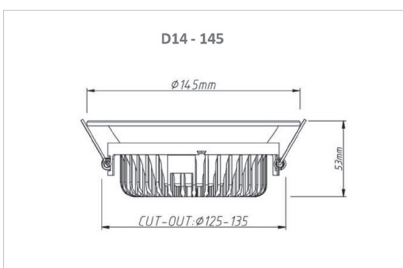

D14145CONVWH /D14145CONVBK