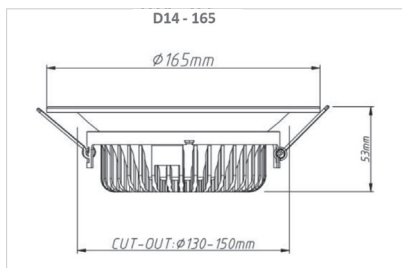

D14165CONVWH/D14165CONVBK