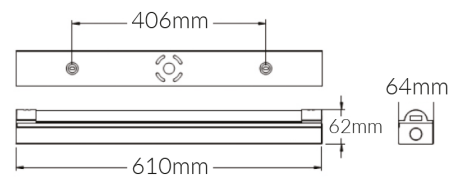

#### Specifications

<b>SKU</b>	VBLB-2-20W-4K
<b>Luminaire efficacy</b>	100 lm/W
<b>EAN</b>	9340994017044
<b>Light Colour</b>	Cool White
<b>Wattage</b>	20 W
<b>Lumen output</b>	2000 lm
<b>IP rating</b>	20
<b>CRI</b>	80
<b>Beam Angle</b>	110 Degrees
<b>Trim colour</b>	White
<b>Length</b>	610 mm
<b>Width</b>	64 mm
<b>Height</b>	62 mm
<b>Lifespan</b>	40000 Hours
<b>Warranty</b>	3 Years
<b>LED source</b>	Epistar
<b>Lamp Type</b>	LED
<b>Input voltage</b>	240 Volt AC 50HZ
<b>Diffuser</b>	Opal
<b>Working temperature</b>	-20°C ~ 45°C
<b>Box Qty</b>	12

#### Dimensional Drawings

Photometric information available upon request.