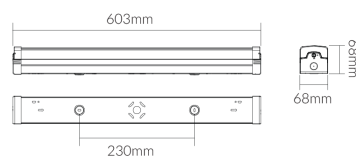

# 3CCT POWER ADJUSTABLE LED BATTEN - 2FT

VBLB-2-PA-CCT-V2

## Specifications

<b>SKU</b>	VBLB-2-PA-CCT-V2
<b>Luminaire efficacy</b>	150 lm/W
<b>EAN</b>	9340994035789
<b>Light Colour</b>	3CCT
<b>Wattage</b>	20/18/16/14 W
<b>Lumen output</b>	3000 (@ 20W/4000K) lm
<b>IP rating</b>	20
<b>IK Rating</b>	06
<b>CRI</b>	80
<b>Beam Angle</b>	120 Degrees
<b>Trim colour</b>	White
<b>Length</b>	600 mm
<b>Width</b>	68 mm
<b>Height</b>	68 mm
<b>Lifespan</b>	50000 Hours
<b>Warranty</b>	5 Years
<b>Mounting type</b>	Surface
<b>LED source</b>	SMD
<b>Material</b>	Polycarbonate & Aluminium
<b>Lamp Type</b>	LED
<b>Input voltage</b>	220-240V AC 50Hz
<b>Diffuser</b>	Opal
<b>Wiring method</b>	Hardwire
<b>Weatherproof</b>	Indoor Use Only
<b>Working temperature</b>	-20°C ~ 45°C
<b>Kelvin</b>	3000K/4000K/6000K
<b>Power Adjustable</b>	Yes

## Dimensional Drawings

Photometric information available upon request.