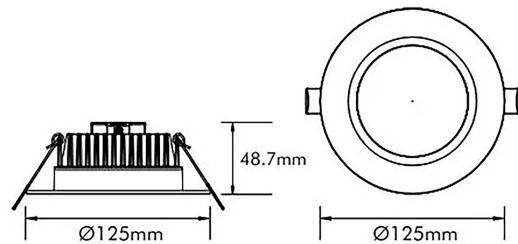

## Specifications

<b>SKU</b>	VBLDL-1583-1-CCT
<b>Light Colour</b>	3CCT
<b>Wattage</b>	15 W
<b>Lumen output</b>	1000-1200 lm
<b>IP rating</b>	54
<b>CRI</b>	80+
<b>Beam Angle</b>	100° Degrees
<b>Trim colour</b>	White
<b>Cut out</b>	90-120mm mm
<b>Diameter</b>	125mm mm
<b>Height</b>	48.7mm mm
<b>Lifespan</b>	40,000 Hours
<b>Warranty</b>	5 Years
<b>Input voltage</b>	200 - 240V AC
<b>Weatherproof</b>	Indoor Use Only
<b>Kelvin</b>	3000K/4000K/5000K

## Dimensional Drawings

Cut-out: Ø90mm-120mm

*Photometric information available upon request.*