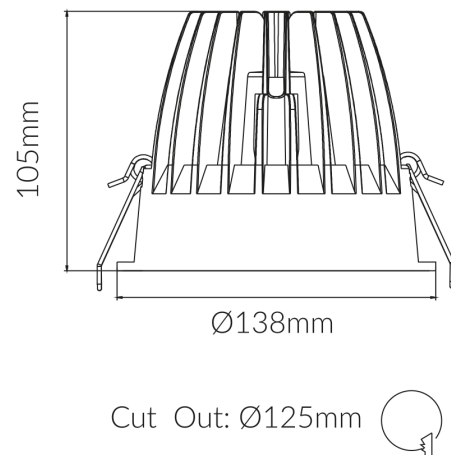

# ROUND RECESSED 18W DOWNLIGHT 40DEG 4K CRI90 (D)

VBLDL-190-1-4K90

## Specifications

<b>SKU</b>	VBLDL-190-1-4K90
<b>Luminaire efficacy</b>	143 lm/W
<b>EAN</b>	9340994018553
<b>Light Colour</b>	Cool White
<b>Wattage</b>	18 W
<b>Lumen output</b>	2575 lm
<b>IP rating</b>	54
<b>CRI</b>	90
<b>Beam Angle</b>	40 Degrees
<b>Trim colour</b>	White
<b>Cut out</b>	125 mm
<b>Width</b>	105 mm
<b>Height</b>	138 mm
<b>Lifespan</b>	50000 Hours
<b>Warranty</b>	5 Years
<b>Dimmable</b>	Dimmable
<b>Mounting type</b>	Recessed
<b>LED source</b>	Citizen
<b>Material</b>	Aluminium
<b>Accessories</b>	Chrome reflector and Black trim available.
<b>Lamp Type</b>	LED
<b>Dimming</b>	Triac Dimming
<b>Diffuser</b>	Clear
<b>Wiring method</b>	Flex & Plug
<b>Weatherproof</b>	Weatherproof
<b>Working temperature</b>	-20°C~ 50°C

## Dimensional Drawings

Photometric information available upon request.