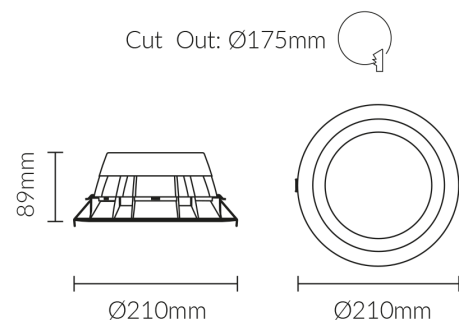

#### Specifications

<b>SKU</b>	VBLDL-436-1-30D
<b>Luminaire efficacy</b>	105 lm/W
<b>EAN</b>	9340994404837
<b>Wattage</b>	20 W
<b>Lumen output</b>	2100 lm
<b>IP rating</b>	44
<b>CRI</b>	80
<b>Beam Angle</b>	80 Degrees
<b>Trim colour</b>	White
<b>Cut out</b>	175 mm
<b>Diameter</b>	210 mm
<b>Height</b>	89 mm
<b>Lifespan</b>	35000 Hours
<b>Warranty</b>	5 Years
<b>Dimmable</b>	Dimmable
<b>LED source</b>	Osram Olson
<b>Lamp Type</b>	LED
<b>Input voltage</b>	220V-240V AC 50HZ
<b>Working temperature</b>	-20°C ~ 45°C

#### Dimensional Drawings

Photometric information available upon request.