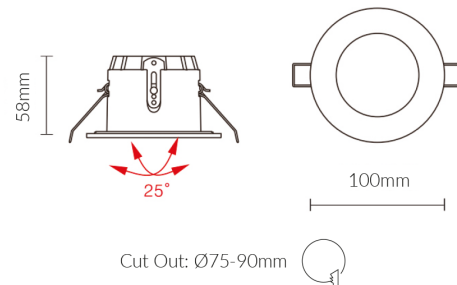

## Specifications

<b>SKU</b>	VBLDL-593-1-30
<b>Luminaire efficacy</b>	116 lm/W
<b>EAN</b>	9340994017426
<b>Light Colour</b>	Warm White
<b>Wattage</b>	6 W
<b>Lumen output</b>	700 lm
<b>IP rating</b>	65
<b>CRI</b>	90
<b>Beam Angle</b>	50 Degrees
<b>Trim colour</b>	White
<b>Cut out</b>	75mm-90mm mm
<b>Diameter</b>	100 mm
<b>Width</b>	58 mm
<b>Lifespan</b>	50000 Hours
<b>Warranty</b>	5 Years
<b>Dimmable</b>	Dimmable
<b>Mounting type</b>	Recessed
<b>LED source</b>	Citizen
<b>Material</b>	Aluminium
<b>Accessories</b>	Available in 3000K. Optional 15°, 24°, 36° reflector available. Honeycomb Lens available.
<b>Lamp Type</b>	LED
<b>Dimming</b>	Triac Dimming
<b>Input voltage</b>	220V-265V AC 50hz
<b>Wiring method</b>	Flex & Plug or Hardwire
<b>Weatherproof</b>	Weatherproof
<b>Working temperature</b>	-20°C ~ 45°C

## Dimensional Drawings

Photometric information available upon request.