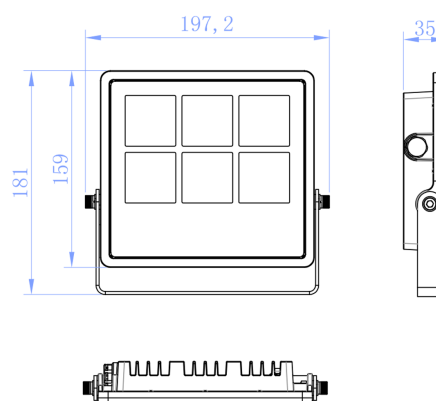

## Specifications

<b>SKU</b>	VBLFL-836-4-RGB
<b>Luminaire efficacy</b>	32 lm/W
<b>EAN</b>	9340994029283
<b>Weight</b>	1
<b>Light Colour</b>	RGB
<b>Wattage</b>	54 W
<b>Lumen output</b>	1710 lm
<b>IP rating</b>	66
<b>IK Rating</b>	8
<b>Beam Angle</b>	70 Degrees
<b>Width</b>	197 mm
<b>Height</b>	181 mm
<b>Lifespan</b>	50000 Hours
<b>Warranty</b>	3 Years
<b>Dimmable</b>	Non-Dimmable
<b>Constant current/voltage</b>	Constant Current
<b>Shatterproof</b>	Shatterproof
<b>Mounting type</b>	Hook, Wall Bracket, Pole
<b>LED source</b>	Juxing
<b>Lamp Type</b>	LED
<b>Input voltage</b>	220-240V / 50Hz
<b>Diffuser</b>	Transparent
<b>Wiring method</b>	Flex & Plug
<b>Weatherproof</b>	Weatherproof
<b>Working temperature</b>	-20~+45
<b>Box Qty</b>	16
<b>Depth</b>	35
<b>Pallet Qty</b>	700

## Dimensional Drawings

*Photometric information available upon request.*