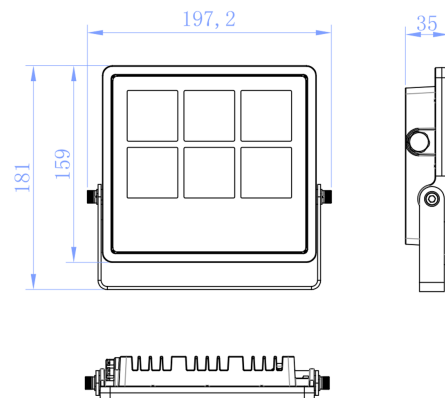

## Specifications

<b>SKU</b>	VBLFL-836-4-RGB
<b>Luminaire efficacy</b>	32 lm/W
<b>EAN</b>	9340994029283
<b>Weight</b>	1
<b>Light Colour</b>	RGB
<b>Wattage</b>	54 W
<b>Lumen output</b>	1710 lm
<b>IP rating</b>	66
<b>IK Rating</b>	8
<b>Beam Angle</b>	70 Degrees
<b>Width</b>	197 mm
<b>Height</b>	181 mm
<b>Lifespan</b>	50000 Hours
<b>Warranty</b>	3 Years
<b>Dimmable</b>	Non-Dimmable
<b>Constant current/voltage</b>	Constant Current
<b>Shatterproof</b>	Shatterproof
<b>Mounting type</b>	Hook, Wall Bracket, Pole
<b>LED source</b>	Juxing
<b>Lamp Type</b>	LED
<b>Input voltage</b>	220-240V / 50Hz
<b>Diffuser</b>	Transparent
<b>Wiring method</b>	Flex & Plug
<b>Weatherproof</b>	Weatherproof
<b>Working temperature</b>	-20~+45
<b>Box Qty</b>	16
<b>Depth</b>	35
<b>Pallet Qty</b>	700

## Dimensional Drawings

Photometric information available upon request.