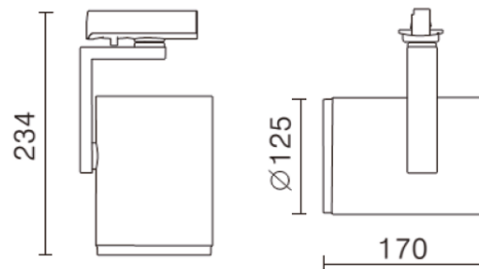

## VBLTL-420-4-3K90

### Specifications

<b>SKU</b>	VBLTL-420-4-3K90
<b>Luminaire efficacy</b>	116 lm/W
<b>Track type</b>	3 Circuit
<b>EAN</b>	9340994019840
<b>Light Colour</b>	Warm White
<b>Wattage</b>	38 W
<b>Lumen output</b>	4410 lm
<b>IP rating</b>	20
<b>CRI</b>	90
<b>Beam Angle</b>	40 Degrees
<b>Trim colour</b>	Black
<b>Diameter</b>	125 mm
<b>Lifespan</b>	50000 Hours
<b>Warranty</b>	5 Years
<b>Dimmable</b>	Non-Dimmable
<b>Mounting type</b>	Track
<b>LED source</b>	Citizen
<b>Material</b>	Aluminium
<b>Lamp Type</b>	LED
<b>Input voltage</b>	220-240V / 50Hz

### Dimensional Drawings

Photometric information available upon request.