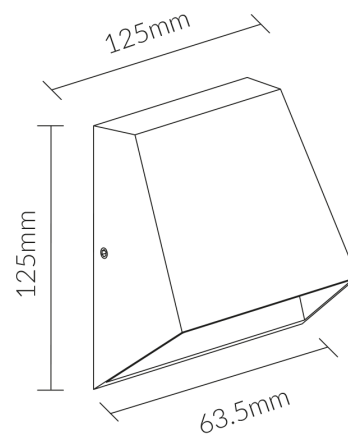

#### Specifications

<b>SKU</b>	VBLWL-269-3-30
<b>Luminaire efficacy</b>	56 lm/W
<b>EAN</b>	9340994404110
<b>Light Colour</b>	Warm White
<b>Wattage</b>	6 W
<b>Lumen output</b>	340 lm
<b>IP rating</b>	54
<b>CRI</b>	80
<b>Beam Angle</b>	100 Degrees
<b>Trim colour</b>	Silver
<b>Length</b>	125 mm
<b>Width</b>	125 mm
<b>Height</b>	63 mm
<b>Lifespan</b>	50000 Hours
<b>Warranty</b>	3 Years
<b>LED source</b>	CREE
<b>Material</b>	Die-cast Aluminium
<b>Lamp Type</b>	LED
<b>Input voltage</b>	220V-240V AC 50HZ
<b>Wiring method</b>	Hardwire
<b>Weatherproof</b>	Weatherproof
<b>Working temperature</b>	-20°C ~ 50°C
<b>Kelvin</b>	3000K

#### Dimensional Drawings

*Photometric information available upon request.*