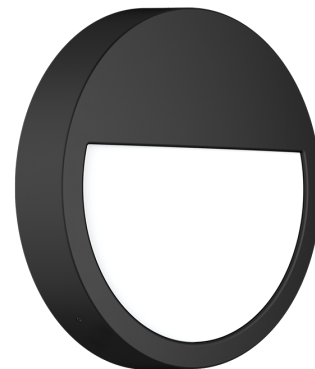

Dimensional Drawings