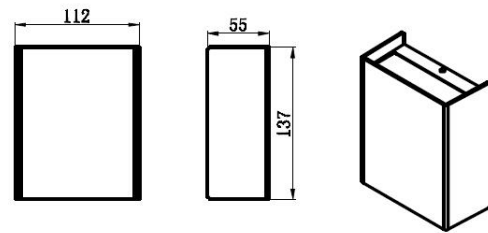

## Specifications

<b>SKU</b>	VBLWL-301-4-30
<b>Luminaire efficacy</b>	56 lm/W
<b>Light Colour</b>	Warm White
<b>Wattage</b>	8 W
<b>Lumen output</b>	450 lm
<b>IP rating</b>	65
<b>CRI</b>	80
<b>Beam Angle</b>	360 Degrees
<b>Trim colour</b>	Black
<b>Length</b>	125 mm
<b>Height</b>	137 mm
<b>Lifespan</b>	50000 Hours
<b>Warranty</b>	3 Years
<b>Mounting type</b>	Surface
<b>LED source</b>	Osram Olson
<b>Material</b>	Die-Cast Aluminium
<b>Lamp Type</b>	LED
<b>Input voltage</b>	240 Volt AC 50HZ
<b>Wiring method</b>	Hardwire
<b>Weatherproof</b>	Weatherproof
<b>Kelvin</b>	3000K

## Dimensional Drawings

*Photometric information available upon request.*