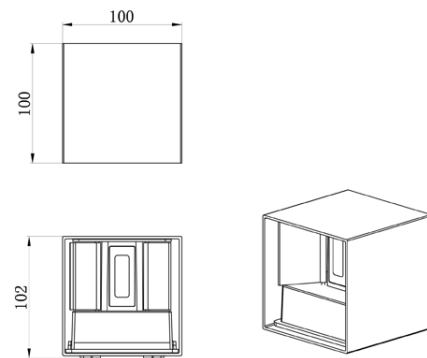

## Specifications

<b>SKU</b>	VBLWL-302-4-40
<b>Luminaire efficacy</b>	47 lm/W
<b>EAN</b>	9340994028590
<b>Light Colour</b>	Cool White
<b>Wattage</b>	6 W
<b>Lumen output</b>	280 lm
<b>IP rating</b>	54
<b>CRI</b>	80
<b>Trim colour</b>	Black
<b>Length</b>	100 mm
<b>Height</b>	102 mm
<b>Lifespan</b>	50000 Hours
<b>Warranty</b>	3 Years
<b>Mounting type</b>	Surface
<b>LED source</b>	CREE
<b>Material</b>	Die-Cast Aluminium
<b>Lamp Type</b>	LED
<b>Input voltage</b>	240 Volt AC 50HZ
<b>Wiring method</b>	Hardwire
<b>Weatherproof</b>	Weatherproof
<b>Kelvin</b>	4000K

## Dimensional Drawings

*Photometric information available upon request.*