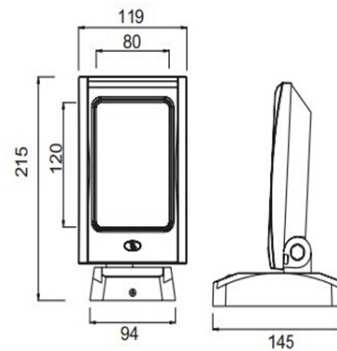

## Specifications

<b>SKU</b>	VBLWL-307-4-30
<b>Luminaire efficacy</b>	89.7 lm/W
<b>EAN</b>	9340994028446
<b>Light Colour</b>	Warm White
<b>Wattage</b>	12 W
<b>Lumen output</b>	1077 lm
<b>IP rating</b>	65
<b>CRI</b>	80
<b>Beam Angle</b>	180 Degrees
<b>Trim colour</b>	Black
<b>Length</b>	215 mm
<b>Height</b>	145 mm
<b>Lifespan</b>	50000 Hours
<b>Warranty</b>	3 Years
<b>Shatterproof</b>	Shatterproof
<b>Mounting type</b>	Surface
<b>LED source</b>	CREE
<b>Material</b>	Die-Cast Aluminium
<b>Lamp Type</b>	LED
<b>Input voltage</b>	240 Volt AC 50HZ
<b>Wiring method</b>	Hardwire
<b>Weatherproof</b>	Weatherproof
<b>Kelvin</b>	3000K

## Dimensional Drawings

*Photometric information available upon request.*