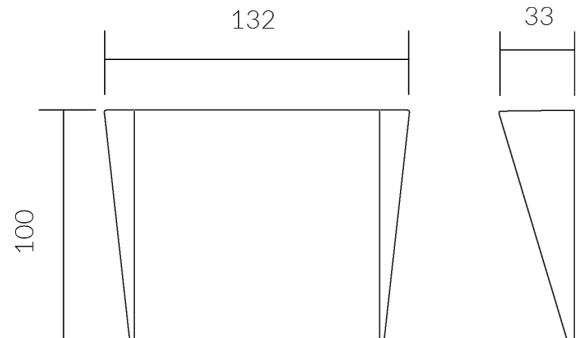

## Specifications

<b>SKU</b>	VBLWL-8005-4-CCT
<b>EAN</b>	9340994031187
<b>Light Colour</b>	2CCT
<b>Wattage</b>	1.2 W
<b>IP rating</b>	20
<b>CRI</b>	80
<b>Trim colour</b>	Black
<b>Length</b>	132 mm
<b>Width</b>	33 mm
<b>Height</b>	100 mm
<b>Lifespan</b>	50,000 Hours
<b>Warranty</b>	3 Years
<b>Mounting type</b>	Surface
<b>Lamp Type</b>	LED
<b>Kelvin</b>	3000K/4000K

## Dimensional Drawings

*Photometric information available upon request.*